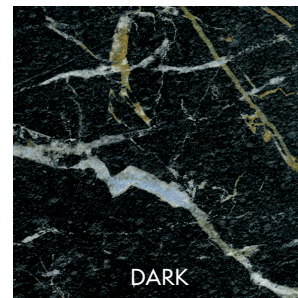

# Finiture Top Gres

ARDESIA BIANCA OPACO

ARDESIA GRIGIA OPACO

ARDESIA NERA OPACO

CALACATTA BIANCO LUCIDO

CALACATTA LUCIDO REX

EMPERADOR LUCIDO

GAUDÌ LUCIDO

GRIGIO AMANI LUCIDO

NERO ST. LAURENT LUCIDO

SPATOLATO IVORY OPACO

SPATOLATO SILVER OPACO

TRAVERTINO LUCIDO

CORTEN OPACO

DEEP OPACO

GRAFITE

ARDOISE ECRU OPACO

NERO MARQUINIA LUCIDO

NERO PORTORO LUCIDO

PLUMB OPACO

ONICE NOISETTE LUCIDO

VERDE ALPI OPACO

STATUARIO OPACO

Finiture Top Hpl Cuore nero

# Finiture Top Hpl Cuore colore

Finiture Lavabi da appoggio  
e vasche freestanding in resina trasparente lucida

MENTA

LIQUIRIZIA

COLA

RIBES

BANANA