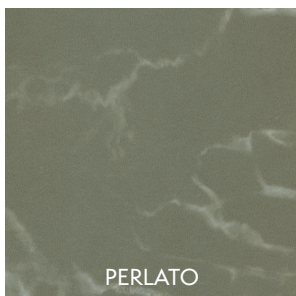

ARDOISE ECRU OPACO

NERO MARQUINIA LUCIDO

NERO PORTORO LUCIDO

PLUMB OPACO

ONICE NOISETTE LUCIDO

VERDE ALPI OPACO

STATUARIO OPACO

Finiture Top Hpl Cuore nero

# Finiture Top Hpl Cuore colore

Finiture Lavabi da appoggio  
e vasche freestanding in resina trasparente lucida

MENTA

LIQUIRIZIA

COLA

RIBES

BANANA