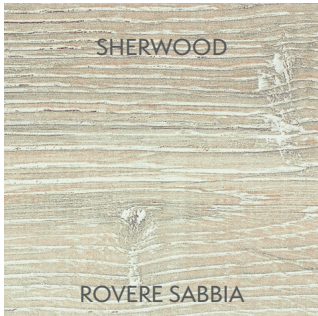

Finiture Struttore Mobili